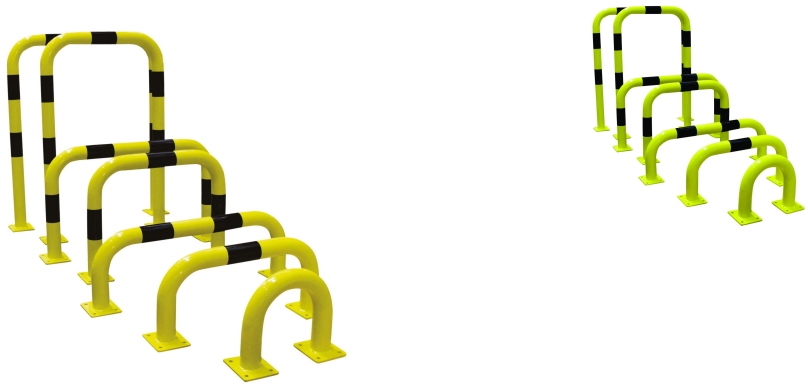

# Barrière de protection droite

Référence:  
SI3070\_1

## Description

Barrière droite de protection permettant d'assurer la sécurité des biens et des personnes. Constituée de tubes d'acier de Ø 7,6 cm. Finition laquée jaune avec ou sans bande noire. Barrières de longueur 75 cm ou 100 cm et de hauteur 35 cm, 60 cm ou 120 cm. Modèle H35 cm x L37,5 cm entièrement jaune.

## Dimensions

- Poids : 10.00 kg

## Variantes du produit

REF	Taille
<b>SI3070</b>	35 x 37.5 cm
<b>SI3071</b>	35 x 75 cm
<b>SI3072</b>	35 x 100 cm
<b>SI3073</b>	60 x 75 cm
<b>SI3074</b>	60 x 100 cm

Vous souhaitez plus de choix sur ce produit ? Consulter notre [site web](#)