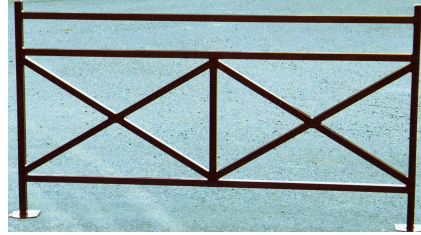

Barrière Auch

Référence:
PA4529_1

fabrication française

Description

Adaptée pour les linéaires, simple et économique, disponible en 1 m, 1,5 m et 2 m. Barrière en tube acier carré de 4 cm de côté, croix intérieure 2,5 cm x 5,5 cm. A sceller ou sur platine (à indiquer lors de votre commande). Peinture anti-corrosion avec 2 couches de polyuréthane. Hauteur hors sol 95 cm.

Dimensions

- Poids : 13.00 kg

Couleurs

Choix de la couleur :

Variantes du produit

REF Longueur

Vous souhaitez plus de choix sur ce produit ? Consulter notre [site web](#)