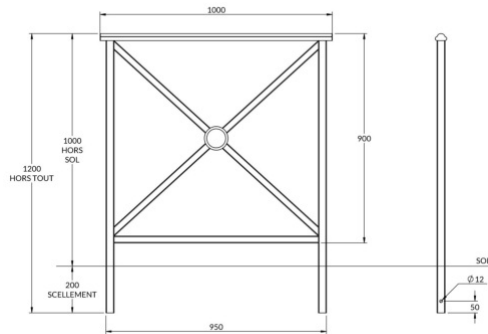

## Plans cotés

## Description

Barrière de ville robuste.

Main courante réalisée en tube acier de 5 cm x 3 cm.

Aspect d'une main courante ininterrompue.

Kit fourreau pour barrière Bordeaux amovible avec acier galvanisé disponible.

Option rosace, nous consulter.

Hauteur totale 120 cm.

Hauteur hors sol 100 cm.

## Dimensions

- Hauteur totale : 120.00 cm
- Poids : 12.50 kg