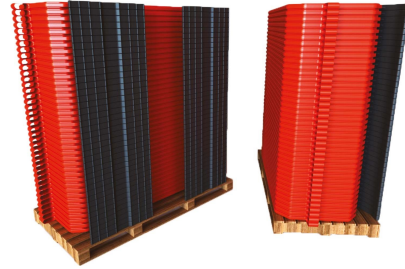

Barrière TP

Référence:
PA3985_1

Description

Barrière entièrement réalisée en polyéthylène haute densité et 100% recyclable. Possède des éléments rétro réfléchissants. Attache rapide pour baliser efficacement un chantier. Existe en 2 couleurs : rouge et bleu. Pieds en caoutchouc recyclé tournant à 360° pour le rangement et le transport. Bandes rétro-réfléchissantes classe 2. Peut être utilisée sur des surfaces inégales.

Longueur 2 mètres. Hauteur 1 mètre. Épaisseur 5 cm. Poids 11,2 kg.

Dimensions

- Longueur : 2.00 m

Couleurs

Couleurs au choix:

Blanc Bleu Rouge

Variantes du produit

REF	Couleur
PA3985	Rouge
PA3985B	Bleu
PA3985BL	Blanc