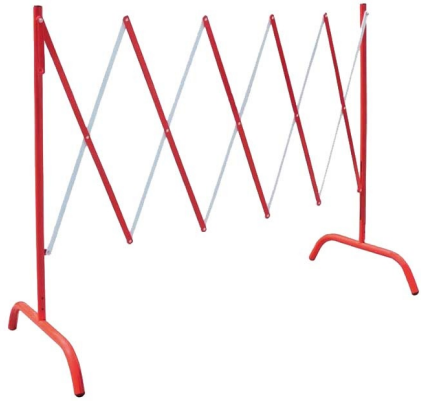

Barrière extensible acier

Référence:
PA3983_1

Description

Parfait pour la protection temporaire. En acier rouge et blanc. Très visible. Assemblage par rivets. Extensible jusqu'à 2,30 m. Hauteur 1 m.

Dimensions

- Hauteur totale : 100.00 cm

Variantes du produit

REF	Longueur
PA3983	2.30 m
PA3984	4.00 m

Vous souhaitez plus de choix sur ce produit ? Consulter notre [site web](#)