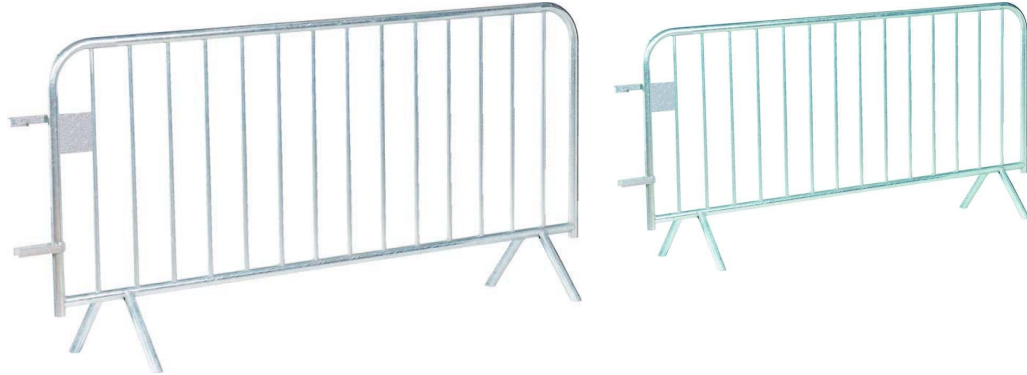

Barrière de foule

Référence:
PA4216_1

Description

Barrière de foule Vauban en acier galvanisé économique.

Barreaux intérieurs sertis soudés.

Structure en tube de Ø 3,5 cm avec angles arrondis.

Accrochage universel.

Plaque d'identification pour la version 2,50 m (en option sur la 2 m, nous consulter).

Pieds biseautés pour permettre une bonne stabilité.

Stockage réduit et rangement au carré grâce aux pieds décalés.
2 modèles disponibles: 14 barreaux et 18 barreaux.

Ces barrières de police ou aussi appelées barrière Vauban sont conçue pour accepter des dénivelés des rotations grâce à leur système d'accrochage.

Une barrière de sécurité idéale pour gérer et organiser vos événements.

Dimensions

- Longueur : 2.00 m

Variantes du produit

| REF | Modèles |
|---------------|-------------|
| PA4216 | 14 barreaux |
| PA4217 | 18 barreaux |

Vous souhaitez plus de choix sur ce produit ? Consulter notre [site web](#)