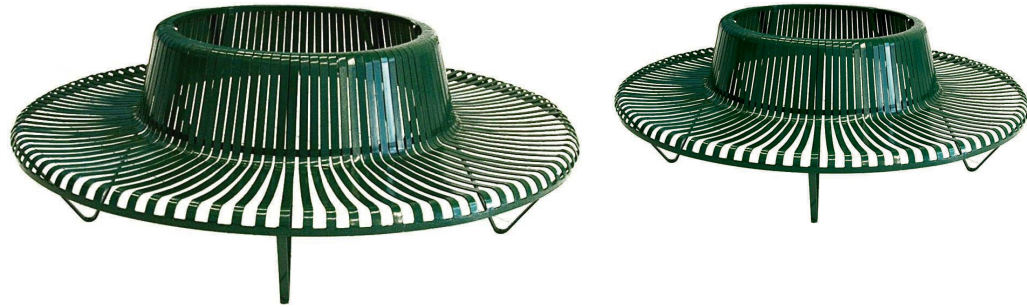

Banc Alès

Référence:
BA0510_1

fabrication française

Description

Le standard des cours de récréation et jardins publics

Un tour d'arbre en acier peinture verte cuite au four. A sceller par tiges d'ancrage. Livré en 2 parties. Écartement des lames : 3,7 cm. Existe en 2 versions : adulte et enfant.

Banc adulte: Ø extérieur : 220 cm Ø intérieur : 100 cm. Hauteur d'assise 37 cm. Hauteur totale 75 cm. Poids: 120 kg.

Banc enfant: Ø extérieur 140 cm Ø intérieur 80 cm. Hauteur d'assise, 37 cm. Poids 90 kg.

Dimensions

- Poids : 120.00 kg

Couleurs

RAL au choix:

Variantes du produit

REF Taille

Vous souhaitez plus de choix sur ce produit ? Consulter notre [site web](#)