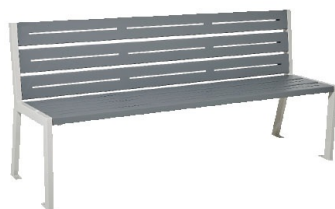

Banc et banquette Menton

Référence:
BA0414_1

fabrication française

☆ garantie 5 ans

Description

Sobre, élégant et confortable

Structure acier tube de 3 cm x 5 cm, assise et dossier en tôle pliée épaisseur 3 mm. Peinture sur zinc avec un grand choix de couleurs. Fixation sur platines.

Dimension : 1,80 m. Profondeur 40 cm, hauteur des bancs 100 cm, hauteur d'assise 44 cm.

Dimensions

- Longueur : 180.00 cm
- Poids : 52.00 kg
- Épaisseur / profondeur : 40.00 cm

Couleurs

Couleurs 1

Variantes du produit

REF **Options**

BA0415 Version banc

BA0417 Banquette

Vous souhaitez plus de choix sur ce produit ? Consulter notre [site web](#)

Plans cotés