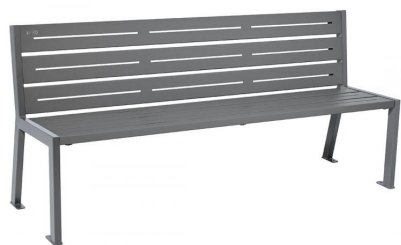

Banc et banquette Menton

Référence:
BA0414_1

fabrication française

☆ garantie 5 ans

Description

Sobre, élégant et confortable

Structure acier tube de 3 cm x 5 cm, assise et dossier en tôle pliée épaisseur 3 mm. Peinture sur zinc avec un grand choix de couleurs. Fixation sur platines.

Dimension : 1,80 m. Profondeur 40 cm, hauteur des bancs 100 cm, hauteur d'assise 44 cm.

Dimensions

- Longueur : 180.00 cm
- Poids : 52.00 kg
- Épaisseur / profondeur : 40.00 cm

Couleurs

Couleurs 1

Variantes du produit

REF **Options**

BA0415 Version banc

BA0417 Banquette

Vous souhaitez plus de choix sur ce produit ? Consulter notre [site web](#)

Plans cotés