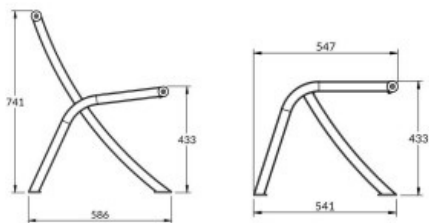

Banc et banquette Wicklow

Référence:
BA0794_1

fabrication européenne

☆ garantie 2 ans

Plans cotés

Description

Simple et tendance pour tous types d'environnement

Structure en tube acier peint RAL 7016, 5 cm x 4 cm. Assise et dossier stratifié compact HPL. Lames épaisseur 18 mm finition Teck. A sceller par boulonnage. Livré en kit. Tout autre coloris en option sur demande.

Banc 9 lames Longueur 175 cm. Profondeur 59 cm. Hauteur totale 74 cm. Hauteur d'assise 43 cm.

Banquette Longueur 175 cm. Profondeur 55 cm. Hauteur d'assise 43 cm.

Banc panneau Longueur 175 cm. Profondeur 59 cm. Hauteur totale 74 cm.

Dimensions

- Hauteur totale : 78.00 cm
- Longueur : 175.00 cm
- Poids : 35.00 kg

Couleurs

RAL au choix pour les bancs Wicklow et Wicklow Panneau

1021 3004 5010 6005 7016 8017 9005 9010

Variantes du produit