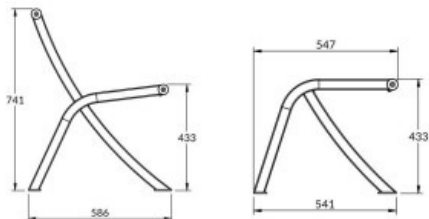

## Plans cotés

## Description

Simple et tendance pour tous types d'environnement

Structure en tube acier peint RAL 7016, 5 cm x 4 cm. Assise et dossier stratifié compact HPL. Lames épaisseur 18 mm finition Teck. A sceller par boulonnage. Livré en kit. Tout autre colori en option sur demande.

Banc 9 lames Longueur 175 cm. Profondeur 59 cm. Hauteur totale 74 cm. Hauteur d'assise 43 cm.

Banquette Longueur 175 cm. Profondeur 55 cm. Hauteur d'assise 43 cm.

Banc panneau Longueur 175 cm. Profondeur 59 cm. Hauteur totale 74 cm.

## Dimensions

- Hauteur totale : 78.00 cm
- Longueur : 175.00 cm
- Poids : 35.00 kg