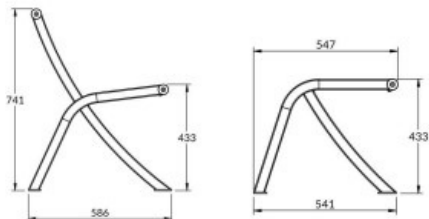

## Plans cotés

## Description

Simple et tendance pour tous types d'environnement

Structure en tube acier peint RAL 7016, 5 cm x 4 cm. Assise et dossier stratifié compact HPL. Lames épaisseur 18 mm finition Teck. A sceller par boulonnage. Livré en kit. Tout autre colori en option sur demande.

Banc 9 lames Longueur 175 cm. Profondeur 59 cm. Hauteur totale 74 cm. Hauteur d'assise 43 cm.

Banquette Longueur 175 cm. Profondeur 55 cm. Hauteur d'assise 43 cm.

Banc panneau Longueur 175 cm. Profondeur 59 cm. Hauteur totale 74 cm.

## Dimensions

- Haut. tot : 78.00 cm
- Longueur : 175.00 cm
- Poids : 35.00 kg