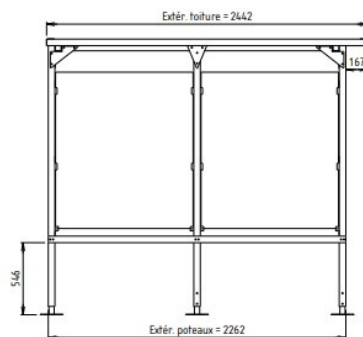

Abri fumeurs Beaufort + retour droit ou gauche

Référence:
AB5740R_1

fabrication française

☆ garantie 5 ans

installateur agréé

Plans cotés

Description

Abri fumeurs en acier galvanisé avec peinture polyester cuite à 200°. Fond et côtés en verre sécurit 4 mm, toit en bac acier galvanisé. Pieds réglables en hauteur pour une installation stable. Retour façade en option. Disponible en deux tailles : petit modèle (305 x 244 x 195 cm) et grand modèle (405 x 244 x 195 cm).

Options disponibles : assis-débout en acier galvanisé, corbeille-cendrier 10 litres. Pose en option (hors génie civil, plan fourni).

Dimensions

- Hauteur totale : 195.00 cm
- Longueur : 305.00 cm
- Épaisseur / profondeur : 244.00 cm