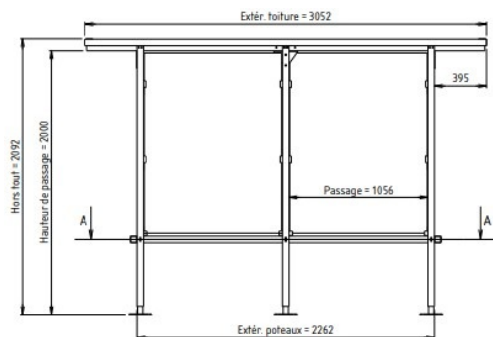

Abri fumeurs Beaufort + retour droit ou gauche

Référence:
AB5740R_1

fabrication française

☆ garantie 5 ans

installateur agréé

Plans cotés

Description

Abri fumeurs en acier galvanisé avec peinture polyester cuite à 200°. Fond et côtés en verre sécurit 4 mm, toit en bac acier galvanisé. Pieds réglables en hauteur pour une installation stable. Retour façade en option. Disponible en deux tailles : petit modèle (305 x 244 x 195 cm) et grand modèle (405 x 244 x 195 cm).

Options disponibles : assis-débout en acier galvanisé, corbeille-cendrier 10 litres. Pose en option (hors génie civil, plan fourni).

Dimensions

- Hauteur totale : 195.00 cm
- Longueur : 305.00 cm
- Épaisseur / profondeur : 244.00 cm