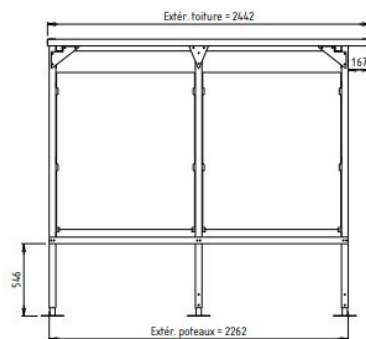

Abri fumeurs Beaufort

Référence:
AB5740_1

fabrication française

☆ garantie 5 ans

installateur agréé

Plans cotés

Description

L'abri fumeurs en acier galvanisé avec fond et côtés en verre sécurit 4 mm assure une protection des usagers. Disponible en 2 tailles (305 cm et 405 cm de long), il est équipé d'un toit en bac acier galvanisé. Fixation sur pieds réglables.

Options : retour façade, assis-debout, corbeille/cendrier.

Pose disponible sur demande (hors génie civil).

Dimensions :

- Petit modèle : 305 x 244 x 195 cm
- Grand modèle : 405 x 244 x 195 cm

Dimensions

- Hauteur totale : 195.00 cm
- Longueur : 305.00 cm
- Largeur : 244.00 cm