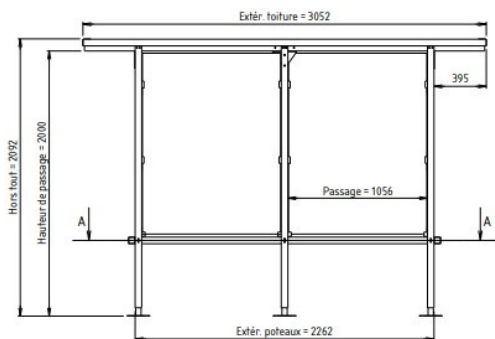

Abri fumeurs Beaufort

Référence:
AB5740_1

fabrication française

☆ garantie 5 ans

installateur agréé

Plans cotés

Description

L'abri fumeurs en acier galvanisé avec fond et côtés en verre sécurit 4 mm assure une protection des usagers. Disponible en 2 tailles (305 cm et 405 cm de long), il est équipé d'un toit en bac acier galvanisé. Fixation sur pieds réglables.

Options : retour façade, assis-debout, corbeille/cendrier.

Pose disponible sur demande (hors génie civil).

Dimensions :

- Petit modèle : 305 x 244 x 195 cm
- Grand modèle : 405 x 244 x 195 cm

Dimensions

- Hauteur totale : 195.00 cm
- Longueur : 305.00 cm
- Largeur : 244.00 cm