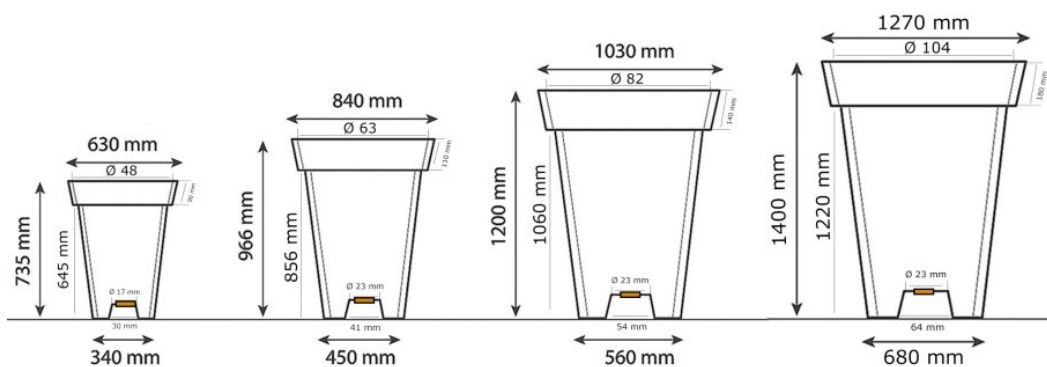

Pot carré Côte d'argent

Référence:
JA3180_1

fabrication française

☆ garantie 10 ans

Plans cotés

Description

Apportez une touche florale et contemporaine à vos espaces urbains avec ce pot carré en polyéthylène rotomoulé, idéal pour embellir les centres-villes, places publiques ou zones piétonnes. Grâce à sa finition soignée, il imite à la perfection la terre cuite ou le métal, tout en offrant les avantages d'un matériau moderne : résistance exceptionnelle au gel, à la chaleur et aux UV, grande légèreté et facilité de déplacement. Pratique et durable, ce pot ne nécessite quasiment aucun entretien.

Caractéristiques techniques :

- Matière : Polyéthylène rotomoulé haute densité, teinté dans la masse
- Finition : Imitation terre cuite ou métal
- Résistance : Insensible au gel, aux fortes chaleurs et aux rayons UV
- Entretien : Très faible, nettoyage occasionnel
- Poids : Léger, facilement transportable
- Dimensions disponibles :
 - 63 x 63 cm – Hauteur : 74 cm
 - 83 x 83 cm – Hauteur : 96 cm
 - 103 x 103 cm – Hauteur : 120 cm
 - 123 x 123 cm – Hauteur : 140 cm

Dimensions

- Hauteur totale : 120.00 cm
- Largeur : 103.00 cm
- Poids : 35.00 kg

Couleurs

Nuancier pour Pots Côte d'Opale et Pots Côte d'Argent :

declic.fr

variantes du produit

REF	Taille
JA3180	103 x 103 cm
JA3181	123 x 123 cm
JA3186	63 x 63 cm
JA3187	83 x 83 cm