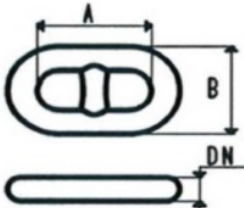

# Chaîne acier diam. 16 borne St Sauveur

Référence:  
B03763

☆ garantie 2 ans

Image bientôt disponible

## Description

Chaîne pour borne Saint-Sauveur

## Plans cotés

Largeur intérieure (A) : 6,4cms  
Largeur extérieure : 9,6cms  
Hauteur extérieure (B) : 6cms