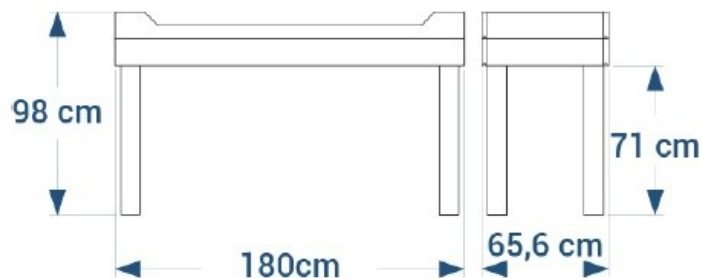

Description

La jardinière surélevée en plastique recyclé accessibilité PMR est adaptée à la végétalisation des espaces publics, jardins, établissements et zones de détente. Sa conception surélevée permet un usage confortable en position debout ou en fauteuil roulant.

Fabriquée en plastique recyclé, elle se compose de planches avec système languette et rainure de 2,8 cm d'épaisseur, assurant une bonne tenue dans le temps. Sa structure repose sur des pieds carrés de section 10 cm, avec une hauteur sous plateau de 71 cm, facilitant l'accès aux personnes à mobilité réduite.

Livrée montée, cette jardinière est simple à installer. La fixation au sol peut être réalisée grâce à des équerres et goujons d'ancrage (en option).

Caractéristiques du produit

- Matière : plastique recyclé
- Accessibilité : compatible PMR (passage fauteuil roulant)
- Structure : planches avec languette et rainure (épaisseur 2,8 cm)
- Pieds : section 10 cm
- Hauteur sous plateau : 71 cm
- Fixation : équerres et goujons d'ancrage (en option)
- Livraison : livrée montée

Dimensions

- Longueur : 180 cm
- Largeur : 65,6 cm
- Hauteur totale : 98,6 cm
- Poids : 92 kg

Dimensions

- Hauteur totale : 98.60 cm
- Longueur : 180.00 cm
- Largeur : 65.60 cm
- Poids : 92.00 kg

Couleurs

Coloris au choix :

[declic.fr](https://www.declic.fr)