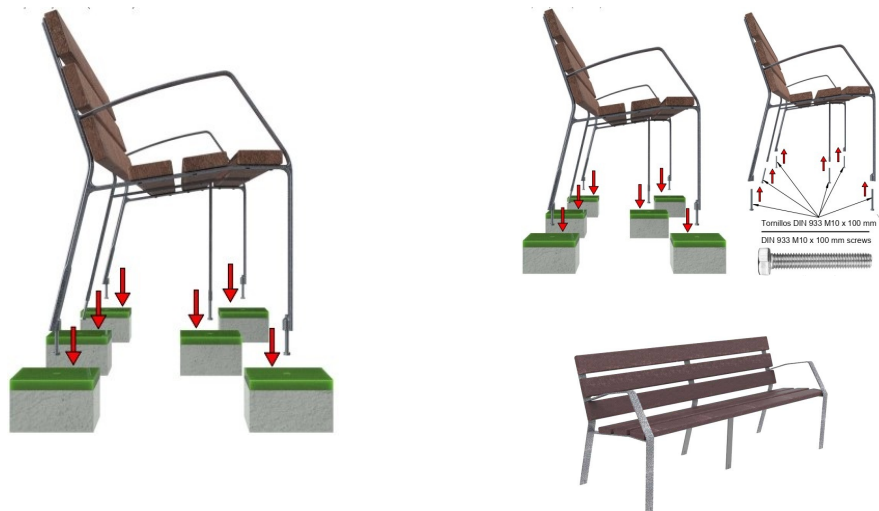

Banc Bois plastique recycle

Référence:
BA5359

☆ garantie 2 ans

Description

Banc en polymère recyclé avec pieds en fonte ductile Ce banc est composé de 6 lames en polymère 100% recyclé et de pieds en fonte ductile. La visserie en acier zingué assure une fixation solide. À sceller pour une installation stable. Caractéristiques : Longueur : 180 cm
Largeur : 61 cm Hauteur totale : 81 cm Hauteur d'assise : 46 cm

Dimensions

- Hauteur totale : 78.30 cm
- Longueur : 180.00 cm
- Largeur : 67.00 cm
- Épaisseur / profondeur : 62.40 cm

Couleurs

Coloris des lames:

Marron recyclé Noir recyclé

Plans cotés