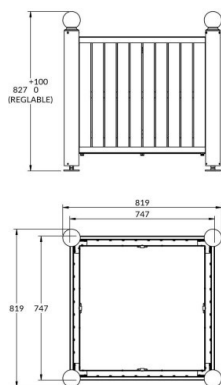

Jardiniere urbaine Barcelone compact

Référence:
JA1013

☆ garantie 2 ans

Plans cotés

Description

Cette jardinière carrée extérieure associe la robustesse de l'acier à l'esthétique chaleureuse du stratifié compact aspect teck. Idéale pour les aménagements urbains, elle apporte une touche naturelle tout en garantissant une excellente tenue dans le temps.

Sa structure repose sur des montants en tube acier galvanisé Ø76 mm et des traverses en tôle épaisse, assurant solidité et résistance face aux conditions extérieures. Le bac en acier galvanisé intègre une réserve d'eau pour faciliter l'entretien des plantations, ainsi que des anneaux de levage pour une manutention simplifiée.

Caractéristiques :

- Dimensions : 82 x 82 x 82,7 cm
- Poids : 91 kg
- Structure : tube acier galvanisé Ø76 mm
- Traverses : tôle acier épaisseur 3 mm
- Habillage : lames stratifié compact aspect teck (ép. 14 mm)
- Bac : acier galvanisé avec réserve d'eau
- Finition : galvanisation à chaud + thermolaquage RAL (bac)
- Stabilité : vérins de réglage
- Manutention : anneaux de levage
- Livraison : en kit

Dimensions

- Hauteur totale : 82.70 cm
- Longueur : 82.00 cm
- Largeur : 82.00 cm
- Poids : 91.00 kg
- Épaisseur / profondeur : 82.00 cm

Couleurs

Couleurs 1