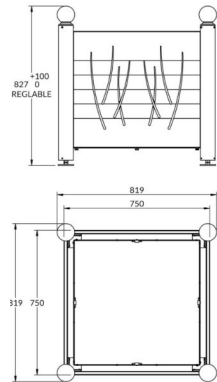

Jardiniere urbaine Barcelone acier

Référence:
JA1012

☆ garantie 2 ans

Plans cotés

Description

Cette jardinière carrée en acier galvanisé s'intègre parfaitement dans les projets d'aménagement urbain contemporains. Sa structure robuste associe montants en tube acier galvanisé Ø76 mm et traverses en tôle épaisse pour garantir une excellente résistance aux usages extérieurs.

Caractéristiques :

- Dimensions : 82 x 82 x 82,7 cm
- Poids : 74 kg
- Structure : tube acier galvanisé Ø76 mm
- Traverses : tôle acier épaisseur 3 mm
- Bac : acier galvanisé avec réserve d'eau
- Éléments décoratifs : motifs découpés laser
- Finition : galvanisation à chaud + thermolaquage RAL
- Stabilité : vérins de réglage
- Livraison : en kit
- Manutention : anneaux de levage

Dimensions

- Hauteur totale : 82.70 cm
- Longueur : 82.00 cm
- Largeur : 82.00 cm
- Poids : 74.00 kg
- Épaisseur / profondeur : 82.00 cm

Couleurs

RAL standard au choix: